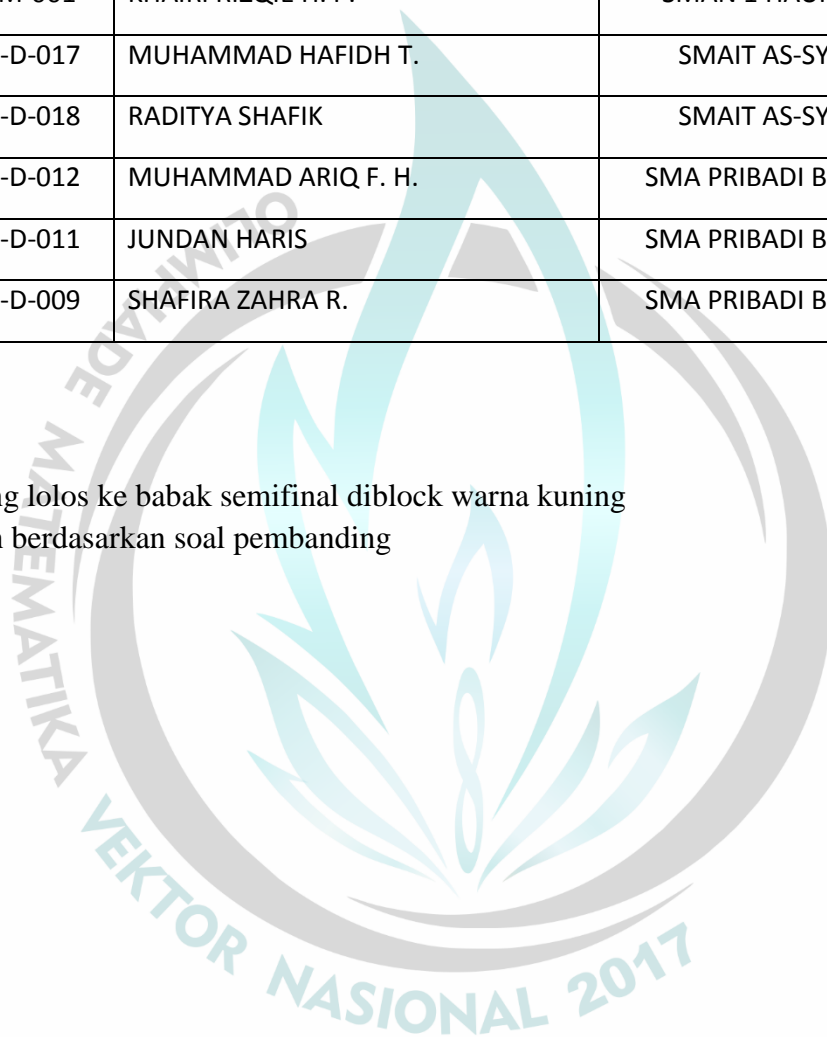

**DAFTAR NILAI PESERTA BABAK PENYISIHAN JENJANG SMA PERORANGAN RAYON
BANDUNG OLIMPIADE MATEMATIKA VEKTOR NASIONAL 2017**

NO	NOMOR PESERTA	NAMA PESERTA	ASAL SEKOLAH	NILAI
1	SMA-2-PB-03-D-010	WA ODE RAKSNI D.	SMA PRIBADI BANDUNG	4
2	SMA-2-PB-04-D-013	MUHAMMAD HAQQI AL FARIZI	SMA PRIBADI BANDUNG	2
3	SMA-2-PB-03-D-008	RAZITA AFRINA WURIYAN	SMA PRIBADI BANDUNG	2
4	SMA-2-P-00-D-019	M. FAZA HANIFAN	SMAIT AS-SYIFA BS	2
5	SMA-1-PB-05-D-016	KRESHNA DEWABRATA	SMAIT AS-SYIFA BS	2
6	SMA-2-P-00-D-015	M. DAFFA R. I.	SMA PRIBADI BANDUNG	2
7	SMA-2-P-00-D-014	WISNU ADITYA S.	SMA PRIBADI BANDUNG	2
8	SMA-1-P-00-M-001	KHAIRI RIZQIE H. P.	SMAN 1 HAURGEULIS	0
9	SMA-2-PB-05-D-017	MUHAMMAD HAFIDH T.	SMAIT AS-SYIFA BS	0
10	SMA-2-PB-05-D-018	RADITYA SHAFIK	SMAIT AS-SYIFA BS	0
11	SMA-2-PB-04-D-012	MUHAMMAD ARIQ F. H.	SMA PRIBADI BANDUNG	0
12	SMA-2-PB-04-D-011	JUNDAN HARIS	SMA PRIBADI BANDUNG	0
13	SMA-2-PB-03-D-009	SHAFIRA ZAHRA R.	SMA PRIBADI BANDUNG	0

Keterangan :

- Peserta yang lolos ke babak semifinal diblock warna kuning
- Nilai sudah berdasarkan soal pembandingan