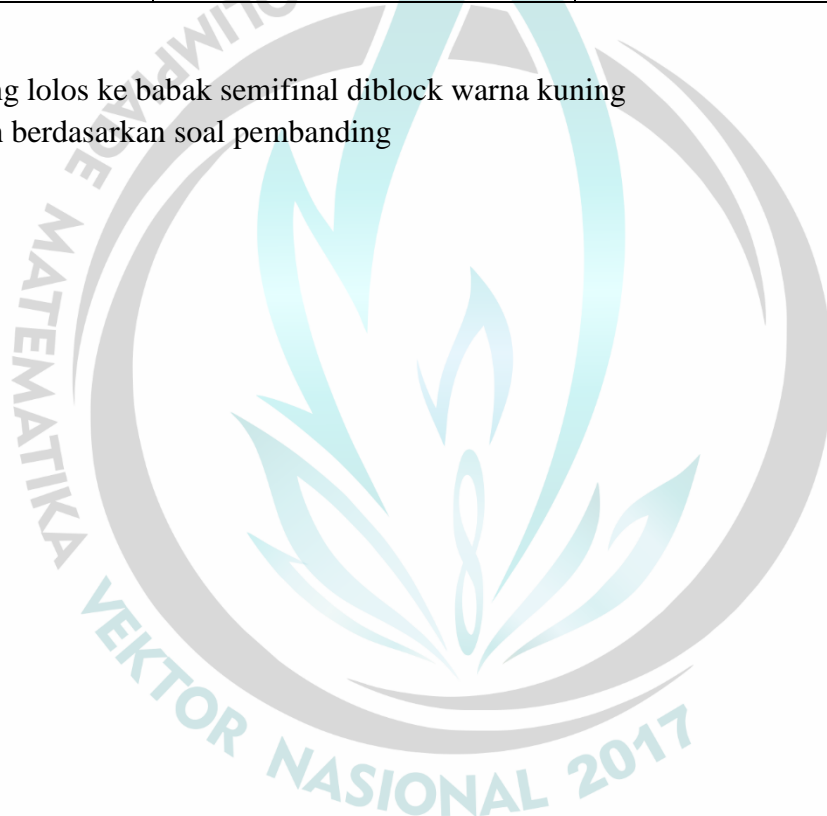

**DAFTAR NILAI PESERTA BABAK PENYISIHAN JENJANG SMA PERORANGAN RAYON
BANYUWANGI OLIMPIADE MATEMATIKA VEKTOR NASIONAL 2017**

NO	NOMOR PESERTA	NAMA PESERTA	ASAL SEKOLAH	NILAI
1	SMA-2-P-00-M-014	ERIKA DEWI FARISA	SMAN 1 GIRI	4
2	SMA-1-P-00-M-007	ERZHA CLARITA ALFAIZIN	MAN PESANGGARAN	2
3	SMA-1-P-00-M-008	APRILLIO DOVAN A.	MAN PESANGGARAN	2
4	SMA-1-P-00-D-001	RIZMA AMALIA PUTRI	SMAN 1 BANYUWANGI	2
5	SMA-1-P-00-D-003	YUDHISTIRA AJI P.	SMAN 1 BANYUWANGI	2
6	SMA-1-P-00-D-006	PUTRI MUTIARA SARI	SMAN 1 BANYUWANGI	2
7	SMA-1-P-00-D-007	ELTAF ARIF	SMAN 1 BANYUWANGI	2
8	SMA-1-P-00-M-010	NURI FATIHATUL F.	MAN 1 BANYUWANGI	2
9	SMA-1-P-00-M-009	MUHAMMAD HISAM Z.	MAN PESANGGARAN	0
10	SMA-1-P-00-M-010	FAHRUL IRSYAD FIAN TO	MAN PESANGGARAN	0
11	SMA-1-P-00-M-011	DIMAS DWI TIRTA A.	MAN PESANGGARAN	0
12	SMA-1-P-00-D-002	SATRIA UTOMO	SMAN 1 BANYUWANGI	0
13	SMA-1-P-00-D-004	MOHAMMAD RISKI S.	SMAN 1 BANYUWANGI	0
14	SMA-1-P-00-D-005	FITRIA SALWA S.	SMAN 1 BANYUWANGI	0
15	SMA-1-P-00-M-008	WAHYU TRIA I. MN	MAN 1 BANYUWANGI	0
16	SMA-1-P-00-M-009	LUTPITA FIRDATUL J.	MAN 1 BANYUWANGI	0

Keterangan :

- Peserta yang lolos ke babak semifinal diblock warna kuning
- Nilai sudah berdasarkan soal pembanding