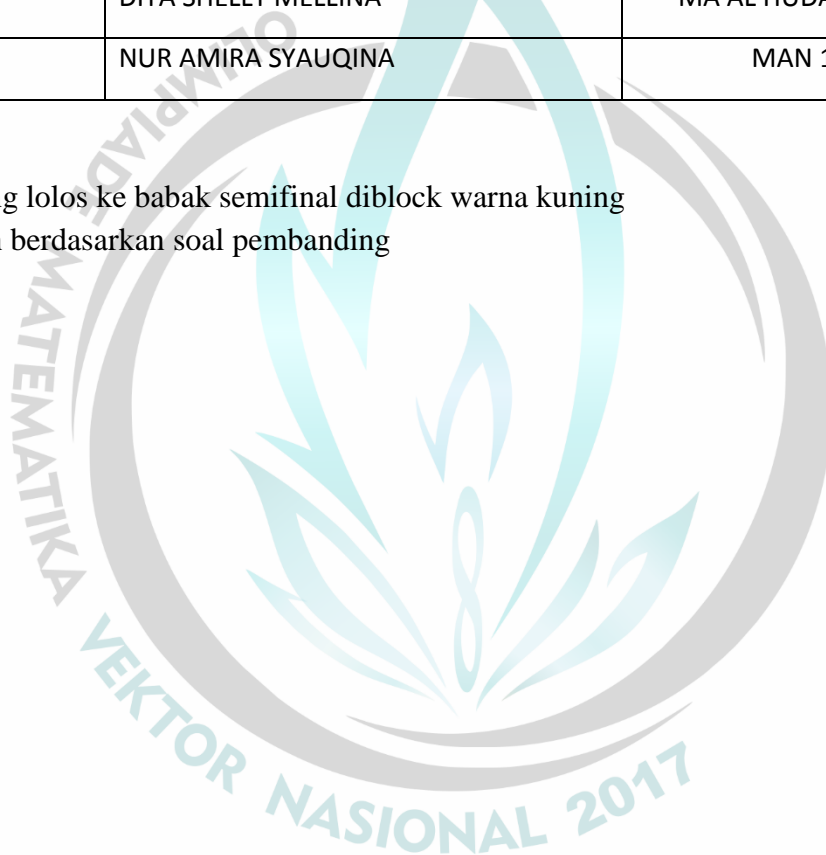

DAFTAR NILAI PESERTA BABAK PENYISIHAN JENJANG SMA PERORANGAN RAYON
KEDIRI OLIMPIADE MATEMATIKA VEKTOR NASIONAL 2017

NO	NOMOR PESERTA	NAMA PESERTA	ASAL SEKOLAH	NILAI
1		M. GRISVIAN G. E	SMAN 2 KEDIRI	2+
2		ROSANNA MUKTA NUHA HUSNA	SMAN 7 KEDIRI	2
3		MARCERIA DWI CAHYANI	MAN 1 KOTA KEDIRI	2
4		ELIZA NOVITA	SMAN 7 KEDIRI	0
5		VIRA HELMY WIJAYANTI	SMAN 7 KEDIRI	0
6		BAGUS WAHIDUNA PUTRA	SMAN 1 KEDIRI	0
7		ZALLZA BILA P C	MAN 1 KOTA KEDIRI	0
8		BAYU RIFQI ARDIYAN	SMAN 3 KEDIRI	0
9		ALMIRANDA T	SMAN 3 KEDIRI	0
10		RATNA KAMILA SARI	MA AL HUDA KOTA KEDIRI	0
11		DITA SHELLY MELLINA	MA AL HUDA KOTA KEDIRI	0
12		NUR AMIRA SYAUQINA	MAN 1 KEDIRI	-

Keterangan :

- Peserta yang lolos ke babak semifinal diblock warna kuning
- Nilai sudah berdasarkan soal pembandingan