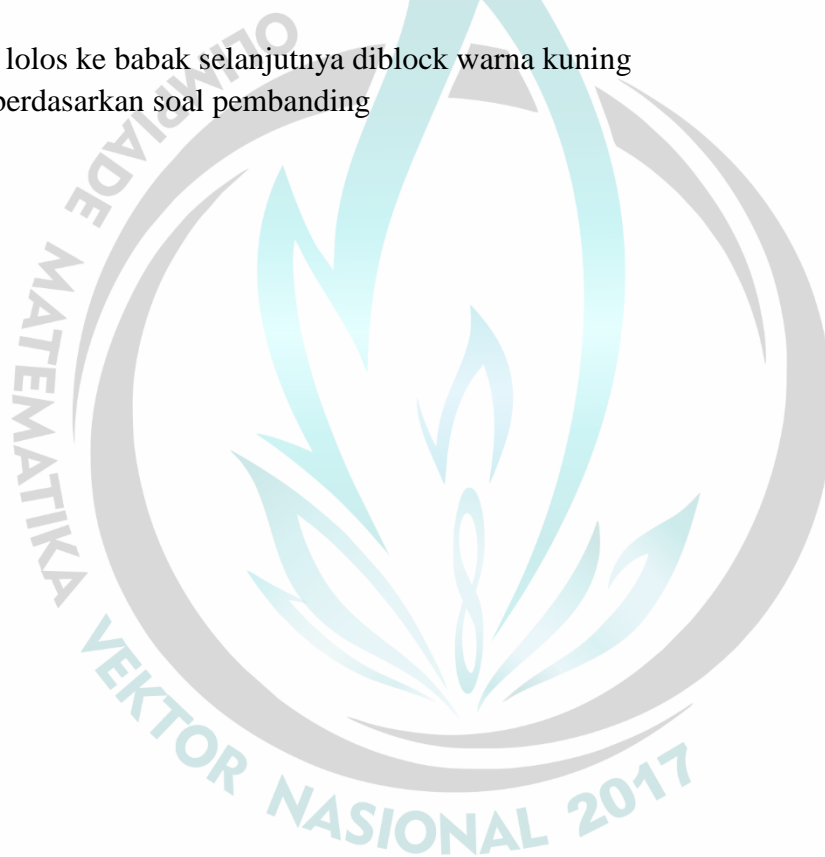

**DAFTAR NILAI PESERTA BABAK PENYISIHAN JENJANG SMP PERORANGAN RAYON
MAKASSAR OLIMPIADE MATEMATIKA VEKTOR NASIONAL 2017**

NO	NOMOR PESERTA	NAMA PESERTA	ASAL SEKOLAH	NILAI
1	SMP-2-PB-01-D-003	NOVELYA PUTRI RAMADHANI	SMP ISLAM ATHIRAH	28
2	SMP-2-P-00-M-002	KANDIDA EDGINA GUNAWAN	SMP KATOLIK RAJAWALI	24
3	SMP-2-PB-01-D-002	ANDI PANGERAN MAULANA IBRAHIM	SMP ISLAM ATHIRAH	22
4	SMP-2-PB-01-D-001	KANAYA SHAFI AZZAHRA	SMP ISLAM ATHIRAH	18
5	SMP-2-PB-03-M-009	A. NURUL AQEELA AMIN	SMP ISLAM ATHIRAH	16
6	SMP-2-P-00-M-001	DAVIN KUSNO	SMP KATOLIK RAJAWALI	12
7	SMP-2-PB-02-M-005	AHLUL QUR'ANUL	SMP PESANTREN IMMIM	10
8	SMP-2-PB-02-M-006	MUH. RAFLY LAMBOGO	SMP PESANTREN IMMIM	10
9	SMP-2-PB-03-M-007	SITI AZIZYA AZ-ZAHRA	SMP ISLAM ATHIRAH	10
10	SMP-2-PB-03-M-008	NAZLA SHARA ANDRAVY	SMP ISLAM ATHIRAH	10
11	SMP-2-PB-02-M-004	AHMAD RIFALDI A.	SMP PESANTREN IMMIM	6

Keterangan :

- Peserta yang lolos ke babak selanjutnya diblock warna kuning
- Nilai sudah berdasarkan soal pembandingan