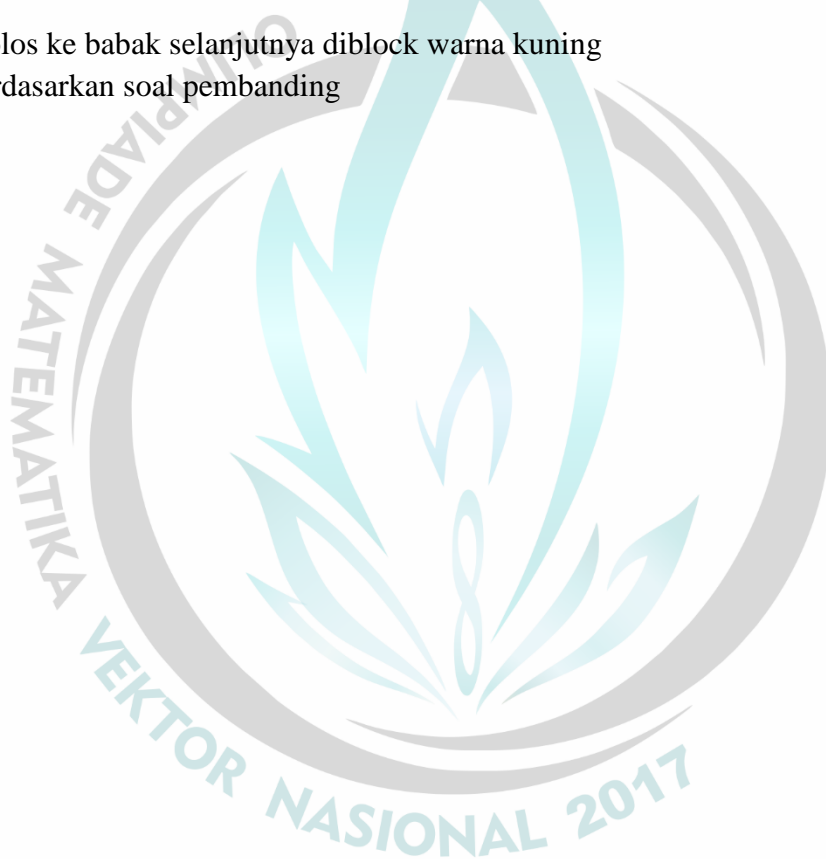

**DAFTAR NILAI PESERTA BABAK PENYISIHAN JENJANG SMP BEREGU RAYON
MAKASSAR OLIMPIADE MATEMATIKA VEKTOR NASIONAL 2017**

NO	NOMOR PESERTA	NAMA PESERTA	ASAL SEKOLAH	NILAI	AKUMULASI NILAI
1	SMP-2-PB-01-D-001	KANAYA SHAFI AZZAHRA	SMP ISLAM ATHIRAH	18	68
	SMP-2-PB-01-D-002	ANDI PANGERAN MAULANA IBRAHIM		22	
	SMP-2-PB-01-D-003	NOVELYA PUTRI RAMADHANI		28	
2	SMP-2-PB-03-M-007	SITI AZIZYA AZ-ZAHRA	SMP ISLAM ATHIRAH	10	36
	SMP-2-PB-03-M-008	NAZLA SHARA ANDRAVY		10	
	SMP-2-PB-03-M-009	A. NURUL AQEELA AMIN		16	
3	SMP-2-PB-02-M-004	AHMAD RIFALDI A.	SMP PESANTREN IMMIM	6	26
	SMP-2-PB-02-M-005	AHLUL QUR'ANUL		10	
	SMP-2-PB-02-M-006	MUH. RAFLY LAMBOGO		10	

Keterangan :

- Peserta yang lolos ke babak selanjutnya diblock warna kuning
- Nilai sudah berdasarkan soal pembandingan